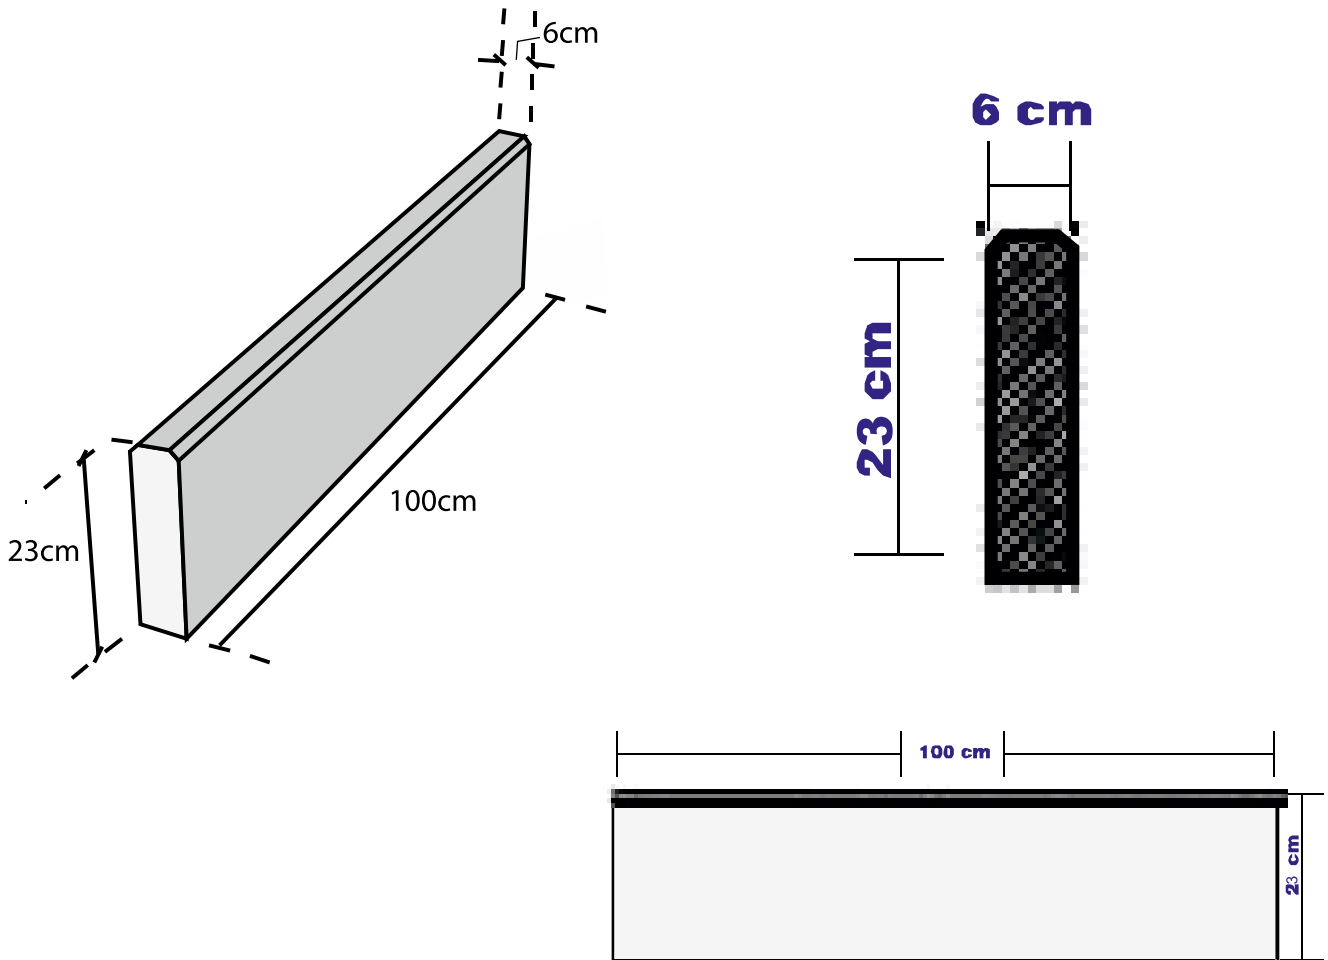

# ΔΙΑΧΩΡΙΣΤΙΚΟ ΚΗΠΟΥ

11ΚΡΑΣ026999

**ΔΙΑΧΩΡΙΣΤΙΚΟ ΚΗΠΟΥ 100 X 6 X 23 ΓΚΡΙ**

Διαστάσεις: 100x6x23cm

Βάρος: 30 kg

Τεμάχια ανα συσκευασία: 45

Βάρος Παλέτας: 1350 kg

[www.verykokos.gr](http://www.verykokos.gr)